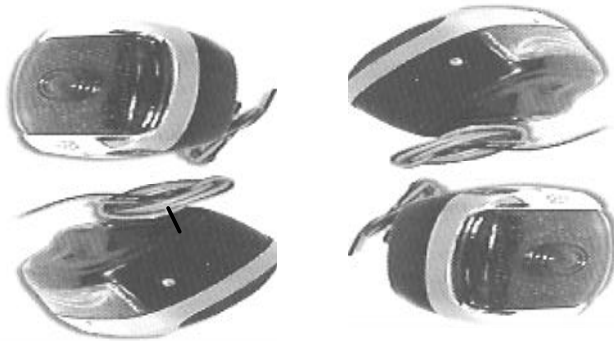

CHEVY TRUCK TAILLIGHT ASSEMBLIES 1940-53

All assemblies below are 6 Volt

C7002X

C7001L	1940'-53 BLACK LH	EA
C7001LBD	1940'-53 BLACK LH W/BLUE DOT	EA
C7001LP	1940'-53 BLACK LH PLASTIC LENS	EA
C7001LPBD	1940-53 BLACK PLASTIC LENS BLUE D	EA
C7001R	1940-53 BLACK RH	EA
C7001RBD	1940-53 BLACK RH W/BLUE DOT	EA
C7001RP	1940-53 BLACK RH PLASTIC LENS	EA
C7001RPBD	1940-53 BLACK PLASTIC LENS BLUE D	EA
C7002L	1940-53' CHROME LH	EA
C7002LBD	1940-53' CHROME LH W/BLUE DOT	EA
C7002LP	1940-53' CHROME LH PLASTIC LENS	EA
C7002R	1940-53' CHROME RH	EA
C7002RBD	1940-53' CHROME RH BLUE DOT	EA
C7002RP	1940-53' CHROME RH PLASTIC LENS	EA
C7002X	12 VOLT KIT/WITH BULB	EA

Converts all above to 12 volt 1157 bulb.

CHEVY TRUCK TAILLIGHT BRACKETS 1940-53

C7003L	1940-53 LH BRKT. BLACK	EA
C7003R	1940-53 RH BRKT. BLACK	EA
C7004L	1940-53 LH BRKT. CHROME	EA
C7004R	1940-53 RH BRKT. CHROME	EA