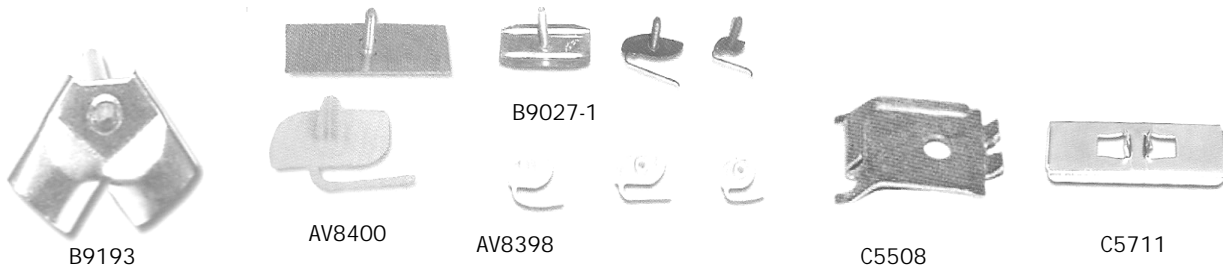

## MISCELLANEOUS LOOSE MLDG CLIPS

C5508	1953-55' ROCKER CLIPS	EA
C5609	1956 END DOOR MLDG. CLIPS	EA
C5610	1956 ROCKER MLDG. CLIPS	EA
C5711	1957 4-DR MLDG. END CLIP	EA
C5710	1957 ROCKER MLDG. CLIPS	EA
B9193	1961 "V" CLIP FOR TRUNK MLDG	EA
B9027-1	1964 REAR QTR "C" CLIP SET KIT	SET 4
AV19626	CLIP 19626	EA
AV2560	CLIP 2569	BOX
AV2752	CLIP 2753	EA
AV8447	CLIP 8447	BOX
AV2619	CLIPS 2619	EA
AV2628	CLIPS 2628	BOX
AV2750	CLIPS 2750	BOX
AV2818	CLIPS 2818	BOX 50
AV2820	CLIPS 2820	EA
AV3285	CLIPS 3285	BOX
AV3336	CLIPS 3336	BOX 25
AV8398	CLIPS 8398 EACH	EA
AV8400	CLIPS 8400	EA
AV8448	CLIPS 8448	BOX
AV8843	CLIPS 8843	EA
AV2943	PUSH-IN CLIP (1968)	EA

## DOOR HANDLE GUARDS / KNUCKLE GUARDS

C4012	1949-54' DOOR GUARD PAIR CARS & TRUCKS	PR
L1100	1961-64' DOOR HANDLE GUARDS-- DRIVER QUALITY	PR